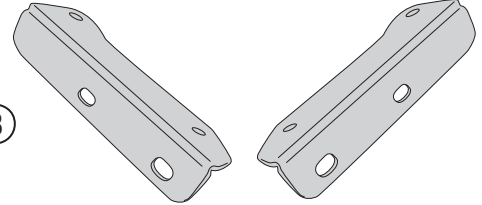

3

GL4603DXV / GL4603SXV