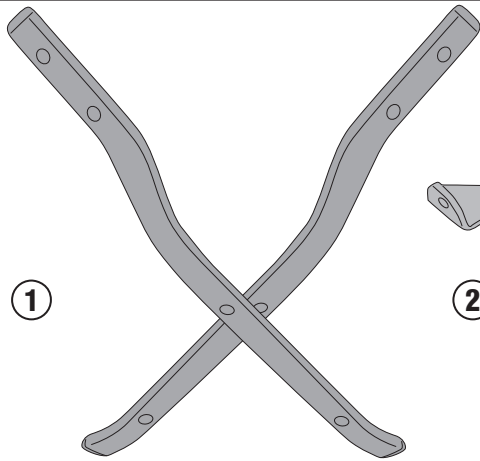

SR8961 - KR8961

PORTAPACCO SPECIFICO - SPECIFIC HOLDER - PORTE-PAQUET SPÉCIFIQUE - SPEZIFISCHER TRÄGER - PORTA-EQUIPAJE ESPECÍFICO - TRANSPORTADOR ESPECÍFICO

NIU MQI+ (2019/2020)

1