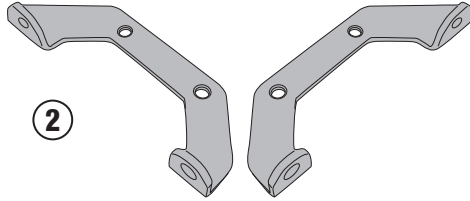

2

GL4602DXV / GL4602SXV