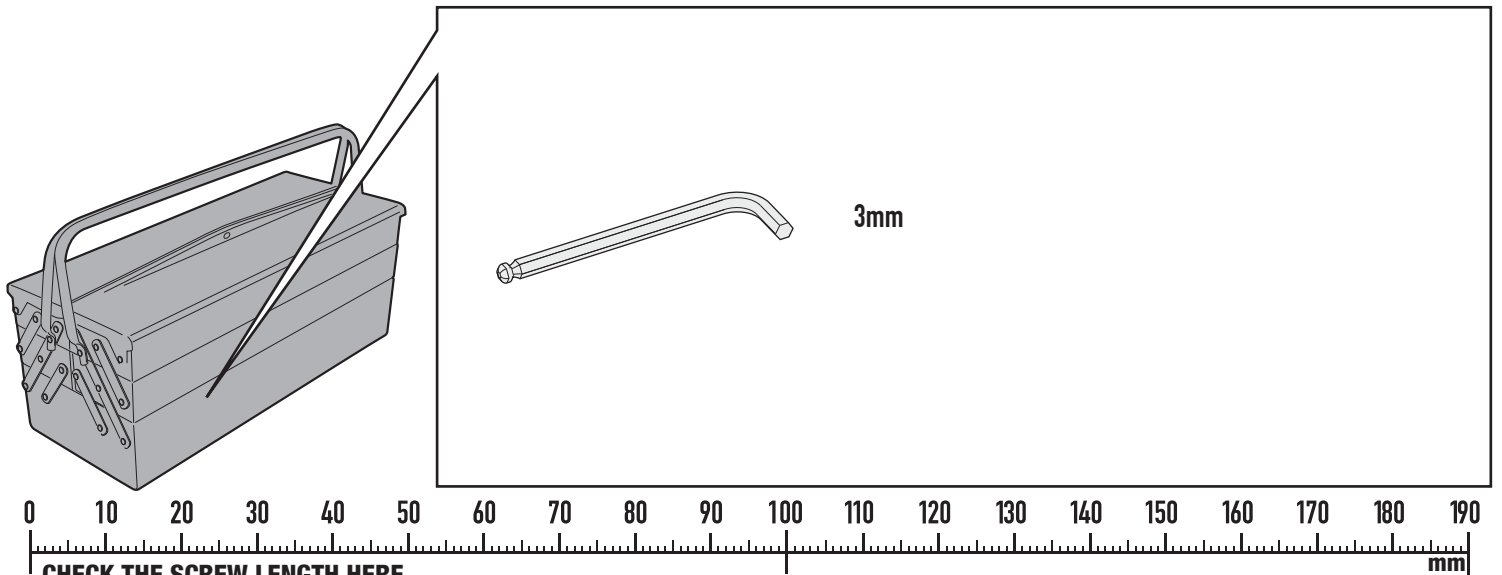

# V1173005/V1174005

BORSA SPECIFICA - SPECIFIC BAG - SPEZIFISCHE TASCH  
 SACOCHE SPÉCIFIQUE - BOLSA ESPECÍFICA - SACO ESPECÍFICO

N°	Descrizione/Description	Caratteristiche/Features	Codice/Code	Quantità/Quantity
1	Borsa Specifica - Specific Bag - Spezifische Tasche Sacoche Spécifique - Bolsa Especifica - Saco Especifico	-	V1173005/V1174005	1
2	Vite - Screw - Vis - Schraube Tornillo - Parafuso	M5X30mm TBEI	530TBEI	2
3	Vite - Screw - Vis - Schraube Tornillo - Parafuso	M5X25mm TBEI	525TBEI	2
4	Rondella - Washer - Rondelle Scheibe - Arandela - Arruela	Foro Ø5mm / Esterno Ø15mm	515RON	4
5	Rondella - Washer - Rondelle Scheibe - Arandela - Arruela	Foro Ø6mm / Esterno Ø20mm Sp 1,5mm	620RON	2
6	Distanziale - Spacer - Entretoise - Distanzstueck Distanciador - Espaçado	Ø12x9 Foro 8,5mm	C12L9F8,5T	2