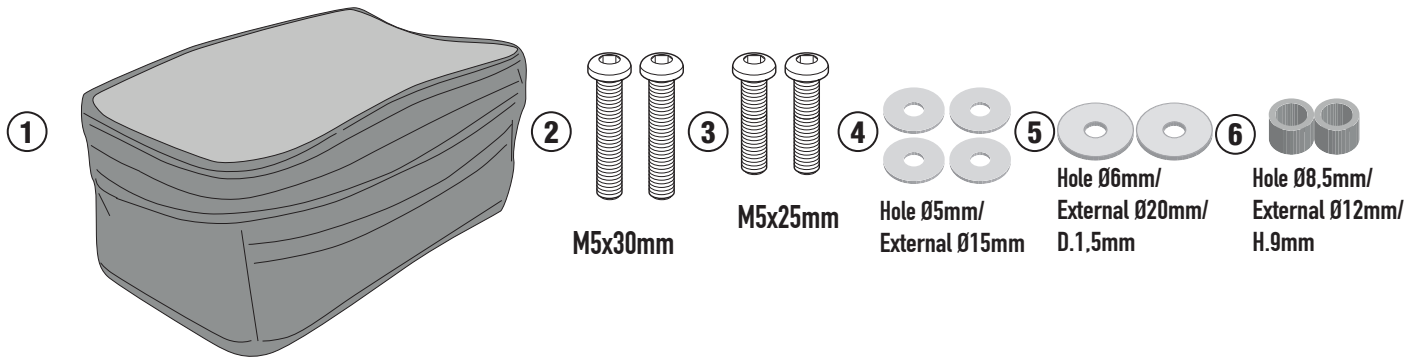

# V1173005/V1174005

BORSA SPECIFICA - SPECIFIC BAG - SPEZIFISCHE TASCH  
 SACOCHE SPÉCIFIQUE - BOLSA ESPECÍFICA - SACO ESPECÍFICO

N°	Descrizione/Description	Caratteristiche/Features	Codice/Code	Quantità/Quantity
1	Borsa Specifica - Specific Bag - Spezifische Tasche Sacoche Spécifique - Bolsa Especifica - Saco Especifico	-	V1173005/V1174005	1
2	Vite - Screw - Vis - Schraube Tornillo - Parafuso	M5X30mm TBEI	530TBEI	2
3	Vite - Screw - Vis - Schraube Tornillo - Parafuso	M5X25mm TBEI	525TBEI	2
4	Rondella - Washer - Rondelle Scheibe - Arandela - Arruela	Foro Ø5mm / Esterno Ø15mm	515RON	4
5	Rondella - Washer - Rondelle Scheibe - Arandela - Arruela	Foro Ø6mm / Esterno Ø20mm Sp 1,5mm	620RON	2
6	Distanziale - Spacer - Entretoise - Distanzstueck Distanciador - Espaçado	Ø12x9 Foro 8,5mm	C12L9F8,5T	2